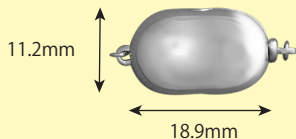

# C-move Wink Lサイズ

両面デザインクラスプでおなじみ！  
C-move Wink に大きいサイズが  
できました。

商品写真は WIN-301 (通常プラグ)

## <C-move Wink の特徴>

*Mermaid Line*

美しい“マーメイドライン”プラグ

優雅な曲線でデザインされ、そのくびれ部分が引っ掛かりとなるため、不意に外れる事を防ぎ、より安全な脱着をサポートします。

オプションで『丸玉プラグ』  
がご選びいただけます。

●丸玉プラグ

(ご希望の際には型番の後ろに  
『丸玉プラグ』とお書き下さい。)

着脱をスムーズにするためプラグ  
が持ちやすい形状になっており、  
見た目にもわかりやすくなっています。

## ●WIN-300番台 対応珠サイズ:8.0mm~12.0mm

※写真は通常プラグ装着のものです。

●商品寸法●

WIN-301

WIN-302

WIN-303

WIN-304

仕様