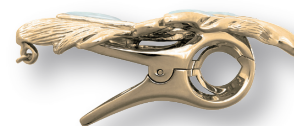

CC-601 BL

コード: CC601BL