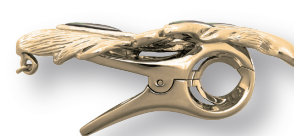

シェル付き クリップクラスプ

同じ母貝でもシェルは表情が様々です。
海の宝石を贅沢に使った美しい留金具を
お楽しみ下さい。

シェル / 2 種類

WH
ホワイト

BL
ブラック

クリップ本体

対応珠サイズ: 6.0mm~9.0mm

※真珠は付属しません。

CC-601 WH

コード: CC601WH

CC-601 WH G

コード: CC601WHG

CC-601 BL

コード: CC601BL

CC-601 BL G

コード: CC601BLG

クリップ本体

対応珠サイズ: 4.0mm~8.0mm

CC-606 WH

コード: CC606WH

CC-606 WH G

コード: CC606WHG

CC-606 BL

コード: CC606BL