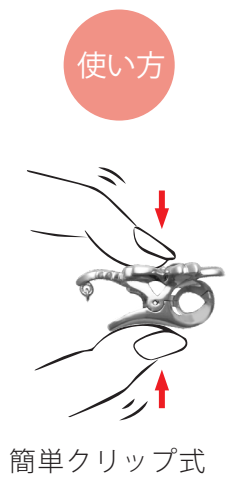

# クリップクラスプ 8の字フック/ブローチ

桜セレクション

桜の季節にぴったりな  
アイテムが出揃いました。  
春の装いのワンポイントとして  
おすすめですよ！

●カラフルクリップ 対応珠サイズ6.0~8.0mm

オールシェル		スターダスト	
			
CC-592 PK	CC-592 WH	CC-592 SD PK	CC-592 SD WH
本体寸法：約 28.0×20.1×11.5mm		本体寸法：約 28.0×20.1×11.5mm	
CZ 付き		エンドパーツ 両面デザイン	
			
CC-592Z PK CZ の数…12 個	CC-592Z WH CZ の数…12 個	ENCC-592Z CZ の数…10 個	ENCC-592
本体寸法：約 28.0×20.1×11.5mm		本体寸法：約 10.5×8.4×3.7mm	

●8の字フック 対応珠サイズ：4.5~8.0mm ●ブローチ 対応珠サイズ6.0~8.0mm

使い方

押して開けるだけ！  
着脱カンタン

SSR-805  
本体寸法：約 9.6×23.5×5.0mm

B5851P  
キャッチ付  
B5851W  
キャッチ付  
側面  
本体寸法：約 15.4×16×17.1mm + 0.8 芯 2mm 皿

仕様	本体：SV925 CZ (キュービックジルコニア) シェル レジン (樹脂) メッキ仕上げ (ニッケル下地)：ロジウムメッキ/金メッキ
----	--