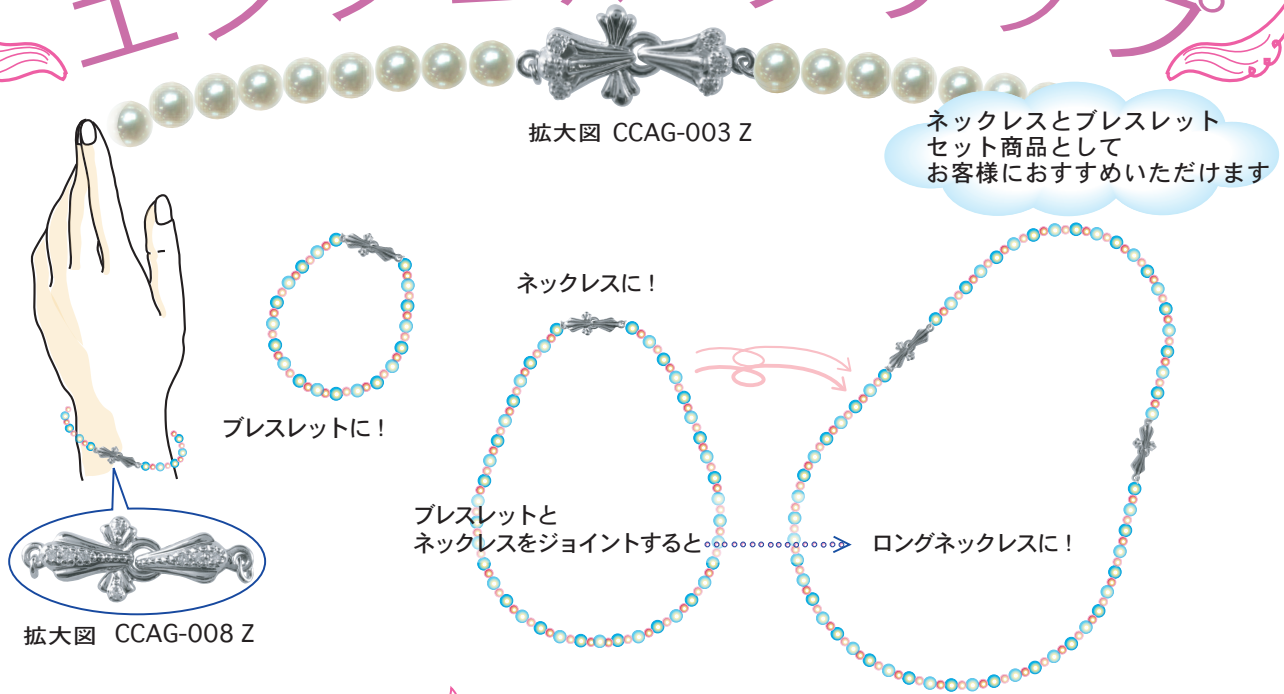

ヒキワにかわる デザイン金具

エンジェルクリップ

エンジェルクリップ

金具本体とキャッチはセット販売です

ほぼ実物大の大きさです

<p>キャッチ 本体</p> <p>CCAG-001 SV925</p>	<p>キャッチ 本体</p> <p>CCAG-002 SV925</p>	<p>表</p> <p>裏</p> <p>キャッチ 本体</p> <p>CCAG-003 Z SV925</p>	<p>表</p> <p>裏</p> <p>キャッチ 本体</p> <p>CCAG-004 SV925</p>
<p>キャッチ 本体</p> <p>CCAG-005 SV925</p>	<p>キャッチ 本体</p> <p>CCAG-006 SV925</p>	<p>表</p> <p>裏</p> <p>キャッチ 本体</p> <p>CCAG-007 SV925</p>	<p>表</p> <p>裏</p> <p>キャッチ 本体</p> <p>CCAG-008 Z SV925</p>

キュービックジルコニア
本体3ヶ キャッチ3ヶ

キュービックジルコニア
本体3ヶ キャッチ5ヶ

材質

本体、キャッチ共に : SV925
 タ円カン部分 : 洋白
 スプリング : ステンレス

メッキ

ロジウムメッキ (ニッケル下地)
 ※ 金メッキ (ニッケル下地) も
 ございます

<注意>かぶれ等、皮膚に異常を感じた時はご使用を止め、速やかに専門医にご相談下さい。

商品写真はほぼ実物大の大きさです。