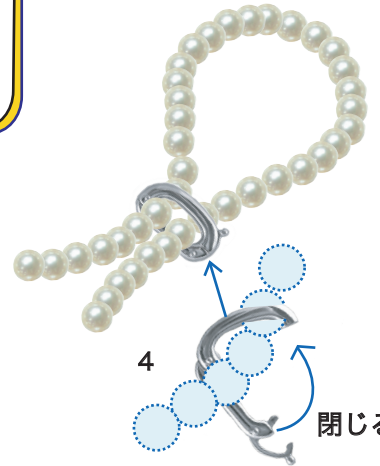

多目的パーツ

スナップ リング S V 製 snap ring

お好きな位置で留められる
リングパーツ。
前で留めることができるので
使いやすく、
アレンジが楽しめます。

大珠に最適なバネ付スナップリング、つけ外しも簡単、長さ調整も自由、
ロングネックレスを多彩にアレンジをお楽しみ下さい。

キュービックジルコニア10ヶ入

<注意>かぶれ等、皮膚に異常を感じた時はご使用を止め、速やかに専門医にご相談下さい。

商品写真はほぼ実物大の大きさです。