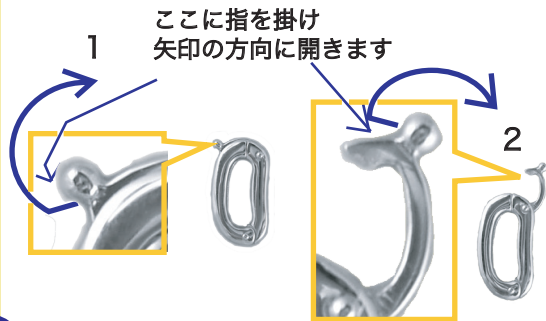

多目的パーツ

スナップ リング S V 製 snap ring

お好きな位置で留められる
リングパーツ。
前で留めることができるので
使いやすく、
アレンジが楽しめます。

大珠に最適なバネ付スナップリング、つけ外しも簡単、長さ調整も自由、
ロングネックレスを多彩にアレンジをお楽しみ下さい。

キュービックジルコニア10ヶ入

<注意>かぶれ等、皮膚に異常を感じた時はご使用を止め、速やかに専門医にご相談下さい。

商品写真はほぼ実物大の大きさです。