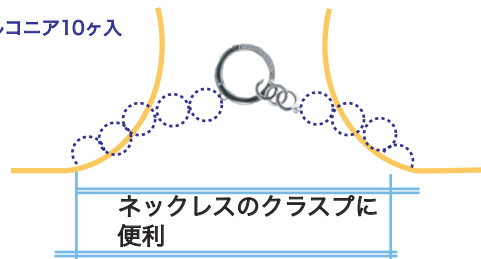

多目的パーツ

スナップ リング S V 製 snap ring

お好きな位置で留められる
リングパーツ。
前で留めることができるので
使いやすく、
アレンジが楽しめます。

大珠に最適なバネ付スナップリング、つけ外しも簡単、長さ調整も自由、
ロングネックレスを多彩にアレンジをお楽しみ下さい。

キュービックジルコニア10ヶ入

<注意>かぶれ等、皮膚に異常を感じた時はご使用を止め、速やかに専門医にご相談下さい。

商品写真はほぼ実物大の大きさです。