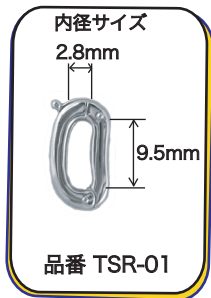

多目的パーツ

スナップ リング S V 製 snap ring

お好きな位置で留められる
リングパーツ。
前で留めることができるので
使いやすく、
アレンジが楽しめます。

大珠に最適なバネ付スナップリング、つけ外しも簡単、長さ調整も自由、
ロングネックレスを多彩にアレンジをお楽しみ下さい。

キュービックジルコニア10ヶ入

<注意>かぶれ等、皮膚に異常を感じた時はご使用を止め、速やかに専門医にご相談下さい。

商品写真はほぼ実物大の大きさです。