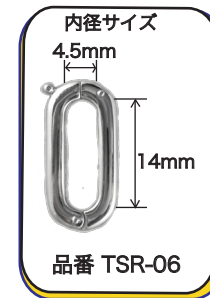

多目的パーツ

スナップ リング S V 製 snap ring

お好きな位置で留められる
リングパーツ。
前で留めることができるので
使いやすく、
アレンジが楽しめます。

大珠に最適なバネ付スナップリング、つけ外しも簡単、長さ調整も自由、
ロングネックレスを多彩にアレンジをお楽しみ下さい。

キュービックジルコニア10ヶ入

<注意>かぶれ等、皮膚に異常を感じた時はご使用を止め、速やかに専門医にご相談下さい。

商品写真はほぼ実物大の大きさです。