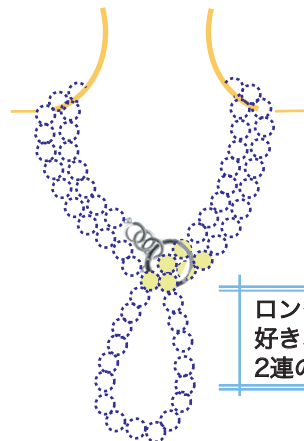

多目的パーツ

スナップ リング S V 製 snap ring

お好きな位置で留められる
リングパーツ。
前で留めることができるので
使いやすく、
アレンジが楽しめます。

大珠に最適なバネ付スナップリング、つけ外しも簡単、長さ調整も自由、
ロングネックレスを多彩にアレンジをお楽しみ下さい。

キュービックジルコニア10ヶ入

<注意>かぶれ等、皮膚に異常を感じた時はご使用を止め、速やかに専門医にご相談下さい。

商品写真はほぼ実物大の大きさです。