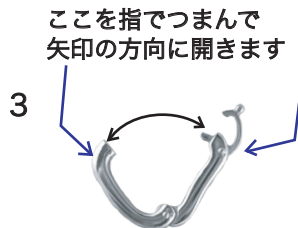

多目的パーツ

スナップ リング S V 製 snap ring

お好きな位置で留められる
リングパーツ。
前で留めることができるので
使いやすく、
アレンジが楽しめます。

大珠に最適なバネ付スナップリング、つけ外しも簡単、長さ調整も自由、
ロングネックレスを多彩にアレンジをお楽しみ下さい。

キュービックジルコニア10ヶ入

<注意>かぶれ等、皮膚に異常を感じた時はご使用を止め、速やかに専門医にご相談下さい。

商品写真はほぼ実物大の大きさです。