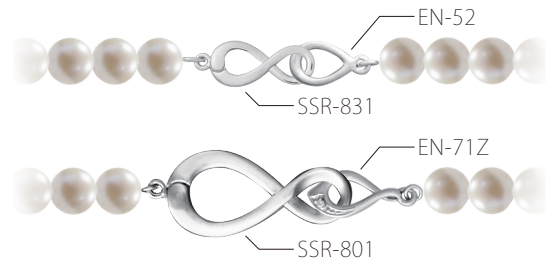

8の字フック[®]

Sサイズ新登場

本体を持ち上下に押す事で開閉する機能的なクラスプです。Y字ネックレスはもちろんのこと、2個使いでさらに美しく見せることができます。

意匠登録済

SV製

※ 真珠は付属しません。

● 対応珠サイズ：3.5～6.0mm

NEW SSR-831 Sサイズ
コード：SSR831

NEW SSR-831G (金色) Sサイズ
コード：SSR831G

片手でつまむだけで簡単に開閉!

● 対応珠サイズ：8.0～10.5mm

SSR-801
コード：SSR801

SSR-802
コード：SSR802

SSR-803
コード：SSR803

仕様 【本体】SV925 【バネ】ステンレス 【カン】洋白 【仕上げ】ニッケル下地、ロジウムまたは金メッキ ※K18、K14WGでもお作りできます

● エンドパーツ

セットで
おすすめ
です!

EN-52
コード：EN52

EN-71Z
コード：EN71Z
CZの数...1個

仕様 【本体】SV925 【カン】洋白 【飾り石】CZキュービックジルコニア 【仕上げ】ニッケル下地、ロジウムまたは金メッキ

<注意>かぶれ等、皮膚に異常を感じた時はご使用を止め、速やかに専門医にご相談下さい。

商品写真はほぼ実物大の大きさです。

MEMO

Instagram
新着情報など
随時掲載
FOLLOW US!!
SEBERUPICO