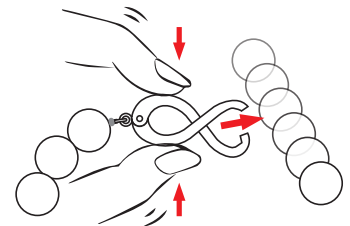

8の字フック[®]

Sサイズ新登場

本体を持ち上下に押す事で開閉する機能的なクラスプです。Y字ネックレスはもちろんのこと、2個使いでさらに美しく見せることができます。

意匠登録済

SV製

※ 真珠は付属しません。

● 対応珠サイズ：3.5～6.0mm

NEW SSR-831 Sサイズ
コード：SSR831

NEW SSR-831G (金色) Sサイズ
コード：SSR831G

片手でつまむだけで簡単に開閉!

● 対応珠サイズ：8.0～10.5mm

SSR-801
コード：SSR801

SSR-802
コード：SSR802

SSR-803
コード：SSR803

仕様 【本体】SV925 【バネ】ステンレス 【カン】洋白 【仕上げ】ニッケル下地、ロジウムまたは金メッキ ※K18、K14WGでもお作りできます

● エンドパーツ

セットで
おすすめ
です!

EN-52
コード：EN52

EN-71Z
コード：EN71Z
CZの数...1個

仕様 【本体】SV925 【カン】洋白 【飾り石】CZキュービックジルコニア 【仕上げ】ニッケル下地、ロジウムまたは金メッキ

<注意>かぶれ等、皮膚に異常を感じた時はご使用を止め、速やかに専門医にご相談下さい。

商品写真はほぼ実物大の大きさです。

MEMO

Instagram
新着情報など
随時掲載
FOLLOW US!!
SEBERUPICO